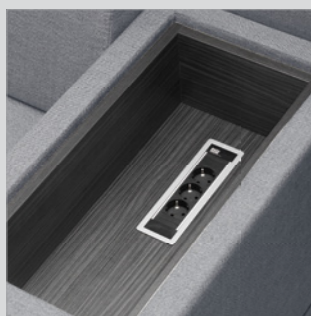

ONDERSTEL

De Workways elementen zijn standaard voorzien van 4 luxe, hoogglans verchromde poten. Bij losse elementen zijn deze op de hoeken geplaatst voor een optimale combinatie van stabiliteit en esthetiek. Bij gekoppelde elementen bestaat de mogelijkheid om de poten verder naar binnen te plaatsen om een extra ruimtelijke en zwevende illusie te creëren. De hoogte van de poot is zodanig gekozen dat eenvoudig koppelen en ontkoppelen mogelijk blijft en interieurreiniging onder het meubel mogelijk blijft.