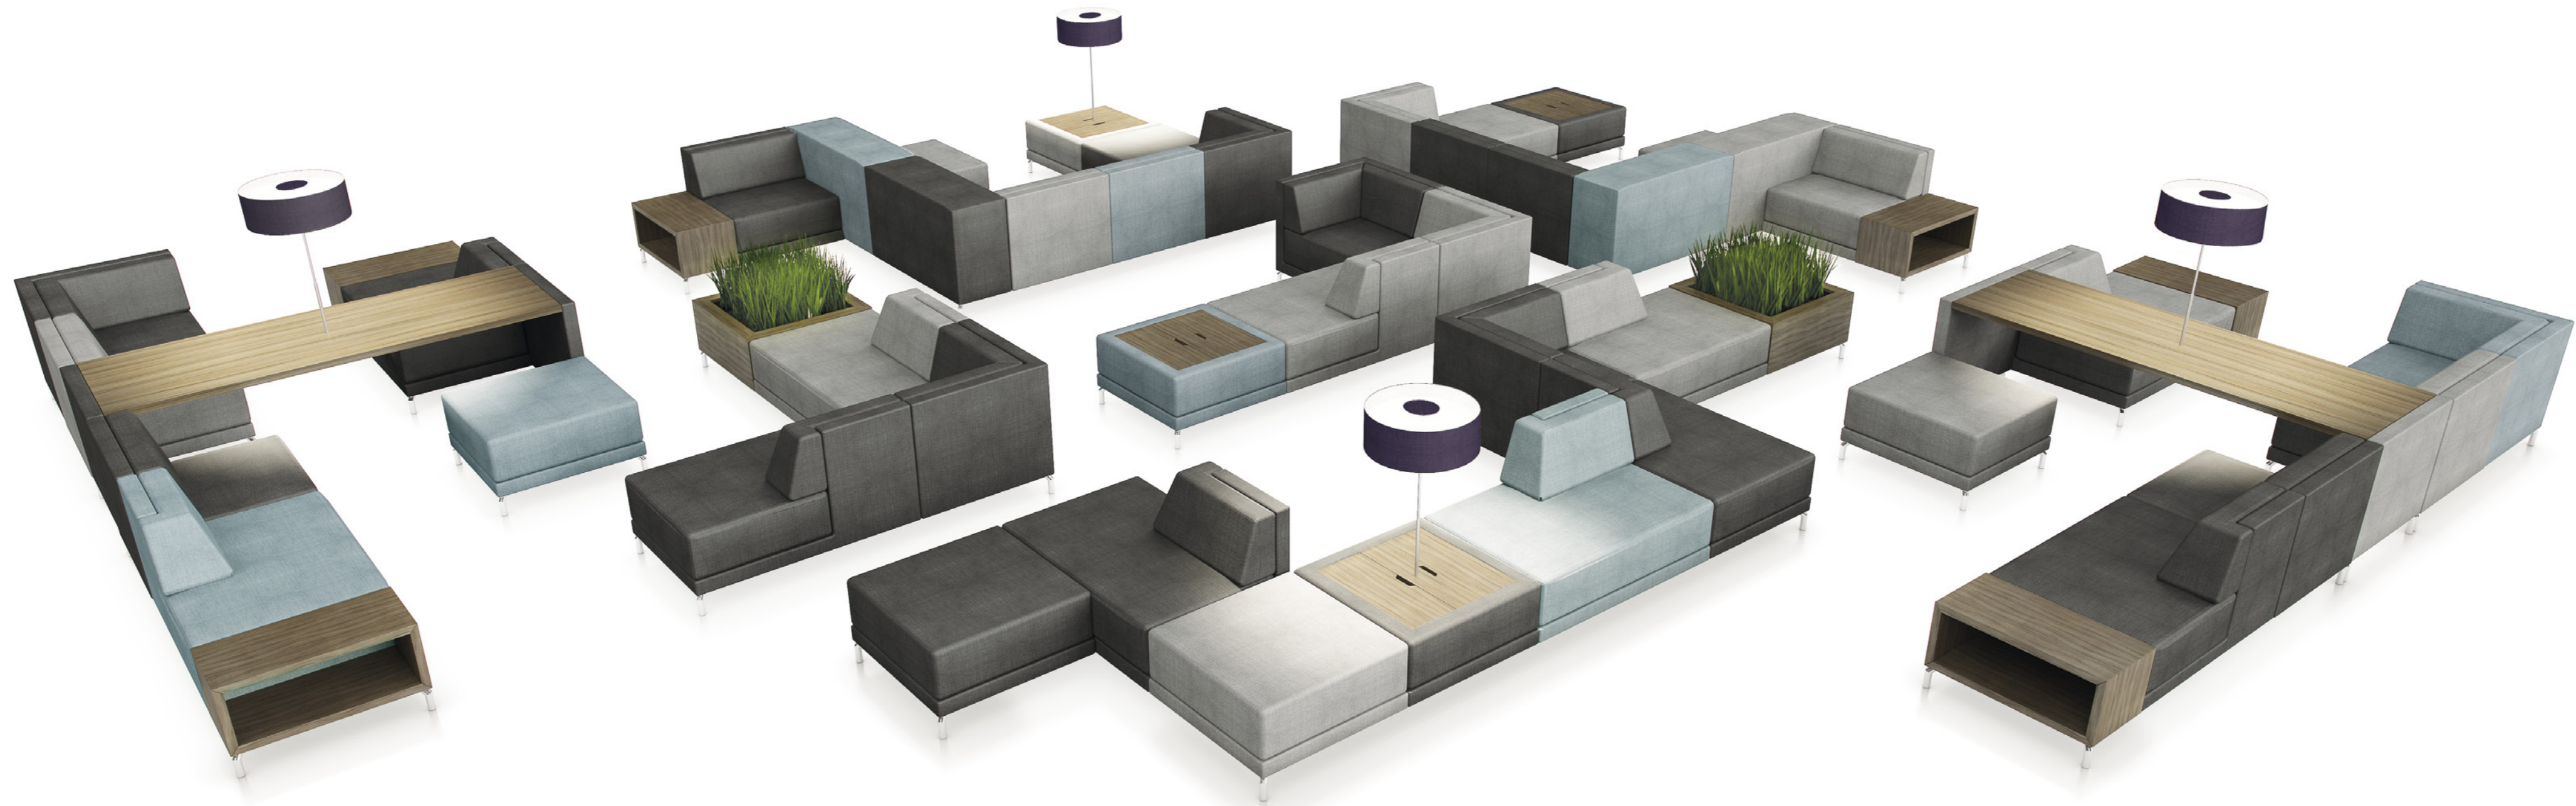

De hoge Go Between elementen zijn voorzien van een Reading Light: draaibare en richtbare verlichting die de gebruiker naar wens en behoefte kan inzetten. De Light Shade is een element dat sfeerverlichting brengt op de Smart Box of de Workways tafelelementen.

Door slim gebruik te maken van de flexibiliteit die Workways biedt is het mogelijk complete video conferencing rooms inclusief vergadertafel te creëren voor ieder gewenst aantal deelnemers. De Workways elementen bieden voldoende kabeldoorvoer voor combinaties van VGA, HDMI en USB kabels en kunnen worden voorzien van extra aansluitpunten.

GREEN BOX

De lage elementen van Workways hebben ieder een eigen specifieke functie. De Square is een meerzijdig zitelement, de Smart Box biedt de mogelijkheid intelligentie toe te voegen aan de meest basale zitvormen en de Coffee Box brengt berging en aflegruimte naar de werkplek. De Green Box is een ander essentieel onderdeel van het kantoorlandschap. Door de integratie van levend groen in het kantoorlandschap wordt de productiviteit aantoonbaar verbeterd. Niet alleen werkt het sfeerverhogend, planten verbeteren ook het kantoor klimaat door opname en afbraak van giftige stoffen.