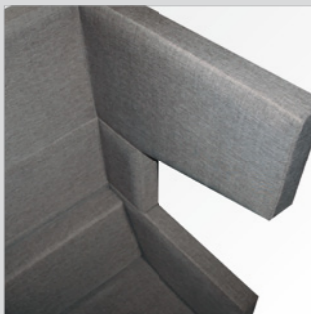

AKOESTIEK

In een open kantoorlandschap kan geluid een belangrijke omgevingsfactor zijn. Soms vanwege het overvloedig aanwezige omgevingsgeluid, soms omdat een gesprek alleen bedoeld is voor de gesprekspartner. In beide gevallen draait het om de akoestiek van de directe werkomgeving. Door toepassing van verschillende afmetingen en materialen kunnen met Workways op natuurlijke wijze akoestische schaduwen in het kantoorlandschap aangebracht worden. De High Chair en de Silent Chair bieden de gebruiker extra akoestische bescherming voor optimaal geconcentreerd werken. De Phone Booth biedt de mogelijkheid om in alle rust en privacy een telefoongesprek te voeren in een dynamische omgeving.

ONDERSTEL

De Workways elementen zijn standaard voorzien van 4 luxe, hoogglans verchromde poten. Bij losse elementen zijn deze op de hoeken geplaatst voor een optimale combinatie van stabiliteit en esthetiek. Bij gekoppelde elementen bestaat de mogelijkheid om de poten verder naar binnen te plaatsen om een extra ruimtelijke en zwevende illusie te creëren. De hoogte van de poot is zodanig gekozen dat eenvoudig koppelen en ontkoppelen mogelijk blijft en interieurreiniging onder het meubel mogelijk blijft.

ELEKTRIFICATIE